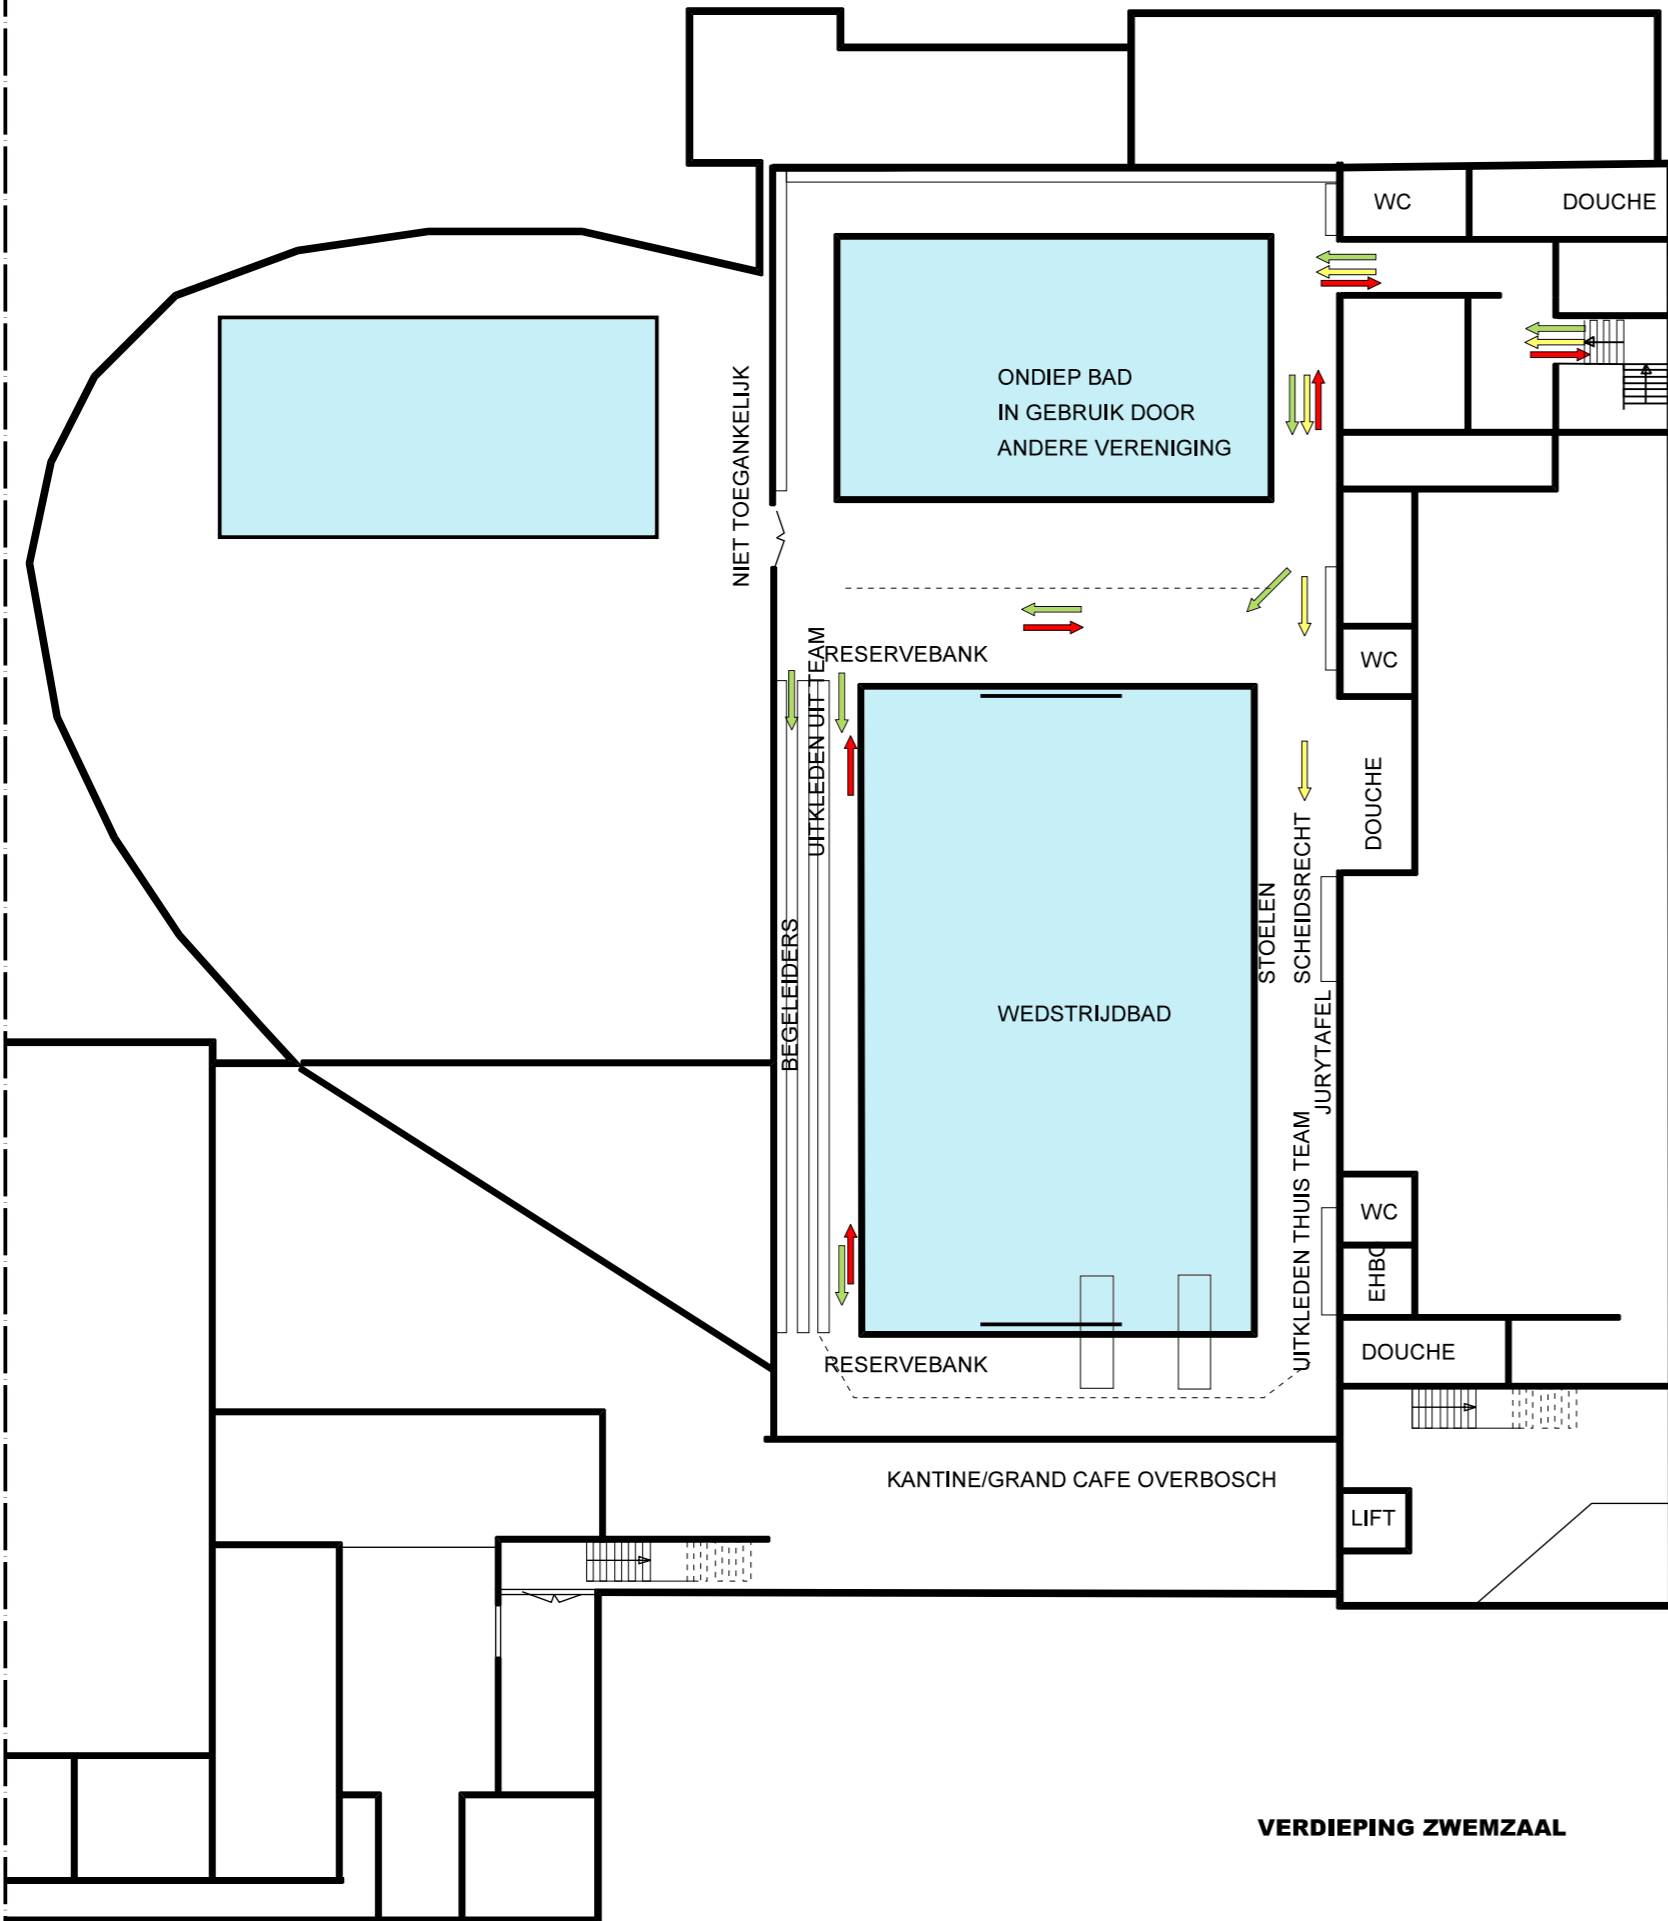

KLEEDKAMER 2

KLEEDKAMER 1

ENTREEHAL

-  **ROUTE SPELERS**
-  **ROUTE UITGANG**
-  **ROUTE SCHEIDSRECHTER**

BEGANE GROND

BEGANE GROND

- ← ROUTE SPELERS
- ← ROUTE UITGANG
- ← ROUTE SCHEIDSRECHTER

ROUTE D-JEUGD

VERDIEPING ZWEMZAAL

ROUTE VOLWASSEN TEAMS

- ← ROUTE SPELERS
- ← ROUTE UITGANG
- ← ROUTE SCHEIDSRECHTER

VERDIEPING ZWEMZAAL