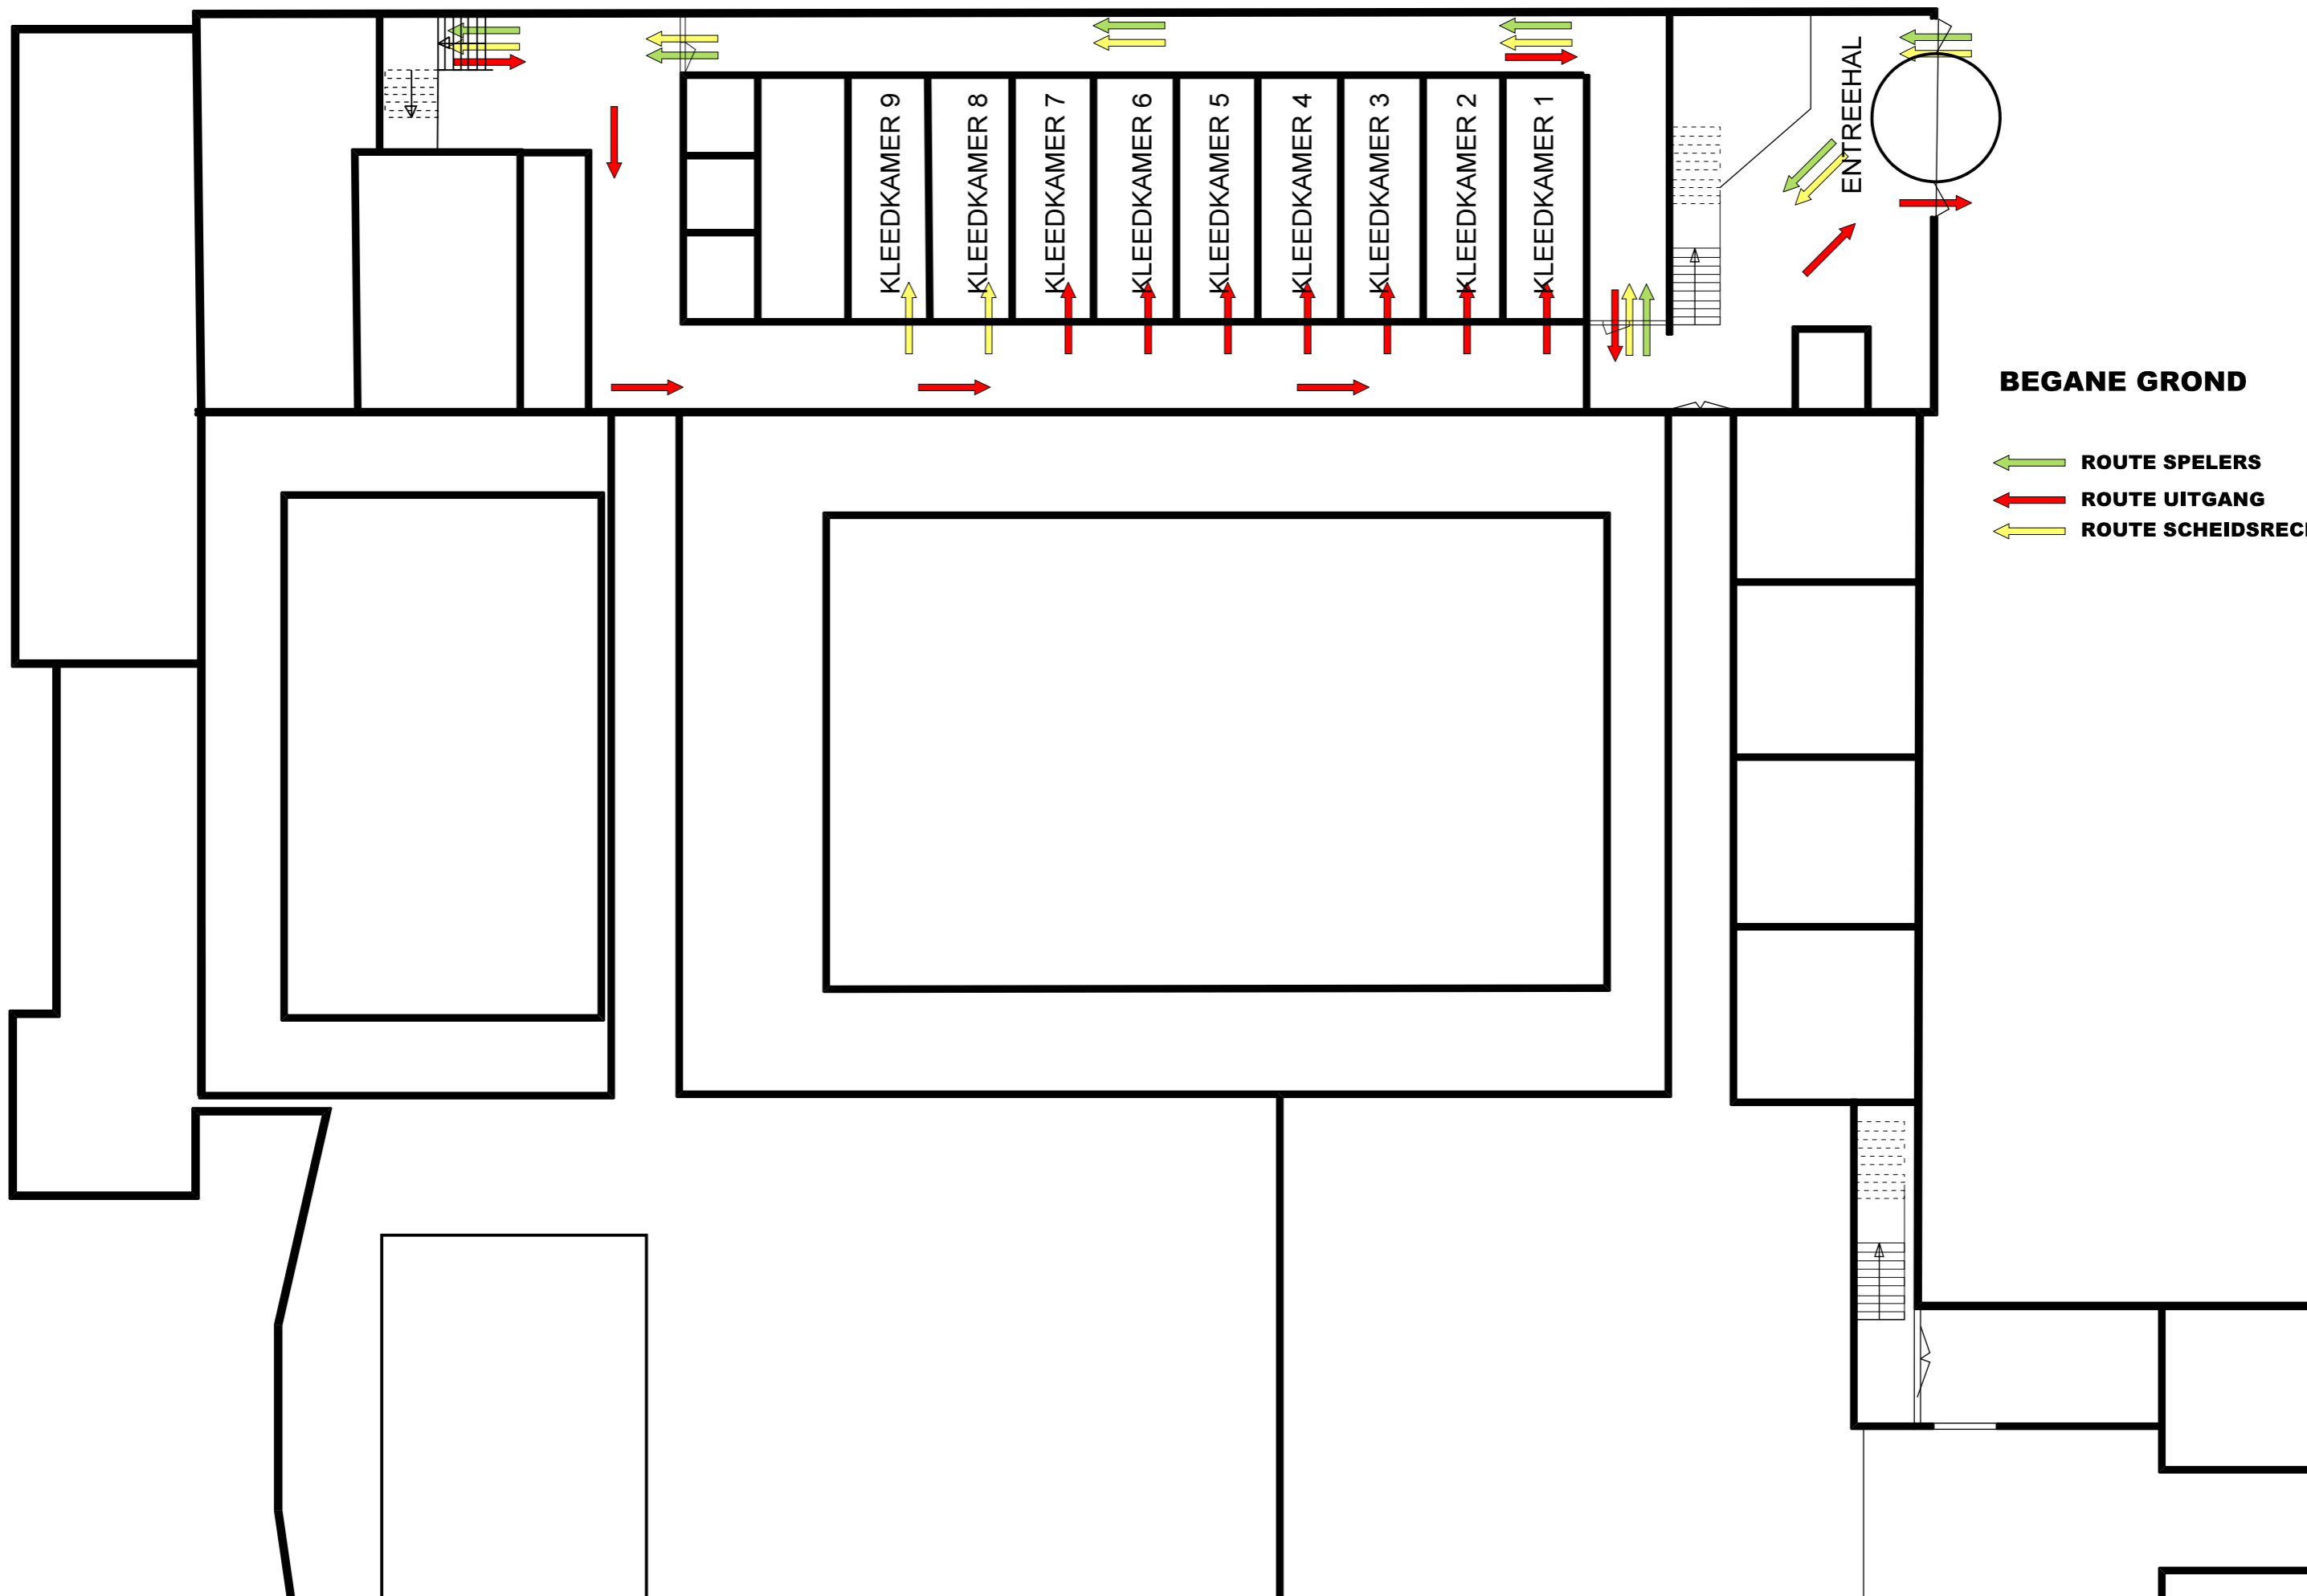

SPORThAL

KLEEDKAMER 9

KLEEDKAMER 8

KLEEDKAMER 7

KLEEDKAMER 6

KLEEDKAMER 5

KLEEDKAMER 4

KLEEDKAMER 3

KLEEDKAMER 2

KLEEDKAMER 1

ENTREEHAL

-  **ROUTE SPELERS**
-  **ROUTE UITGANG**
-  **ROUTE SCHEIDSRECHTER**

BEGANE GROND

BEGANE GROND

- ← ROUTE SPELERS
- ← ROUTE UITGANG
- ← ROUTE SCHEIDSRECHTER

ROUTE D-JEUGD

VERDIEPING ZWEMZAAL

ROUTE VOLWASSEN TEAMS

- ← ROUTE SPELERS
- ← ROUTE UITGANG
- ← ROUTE SCHEIDSRECHTER

VERDIEPING ZWEMZAAL