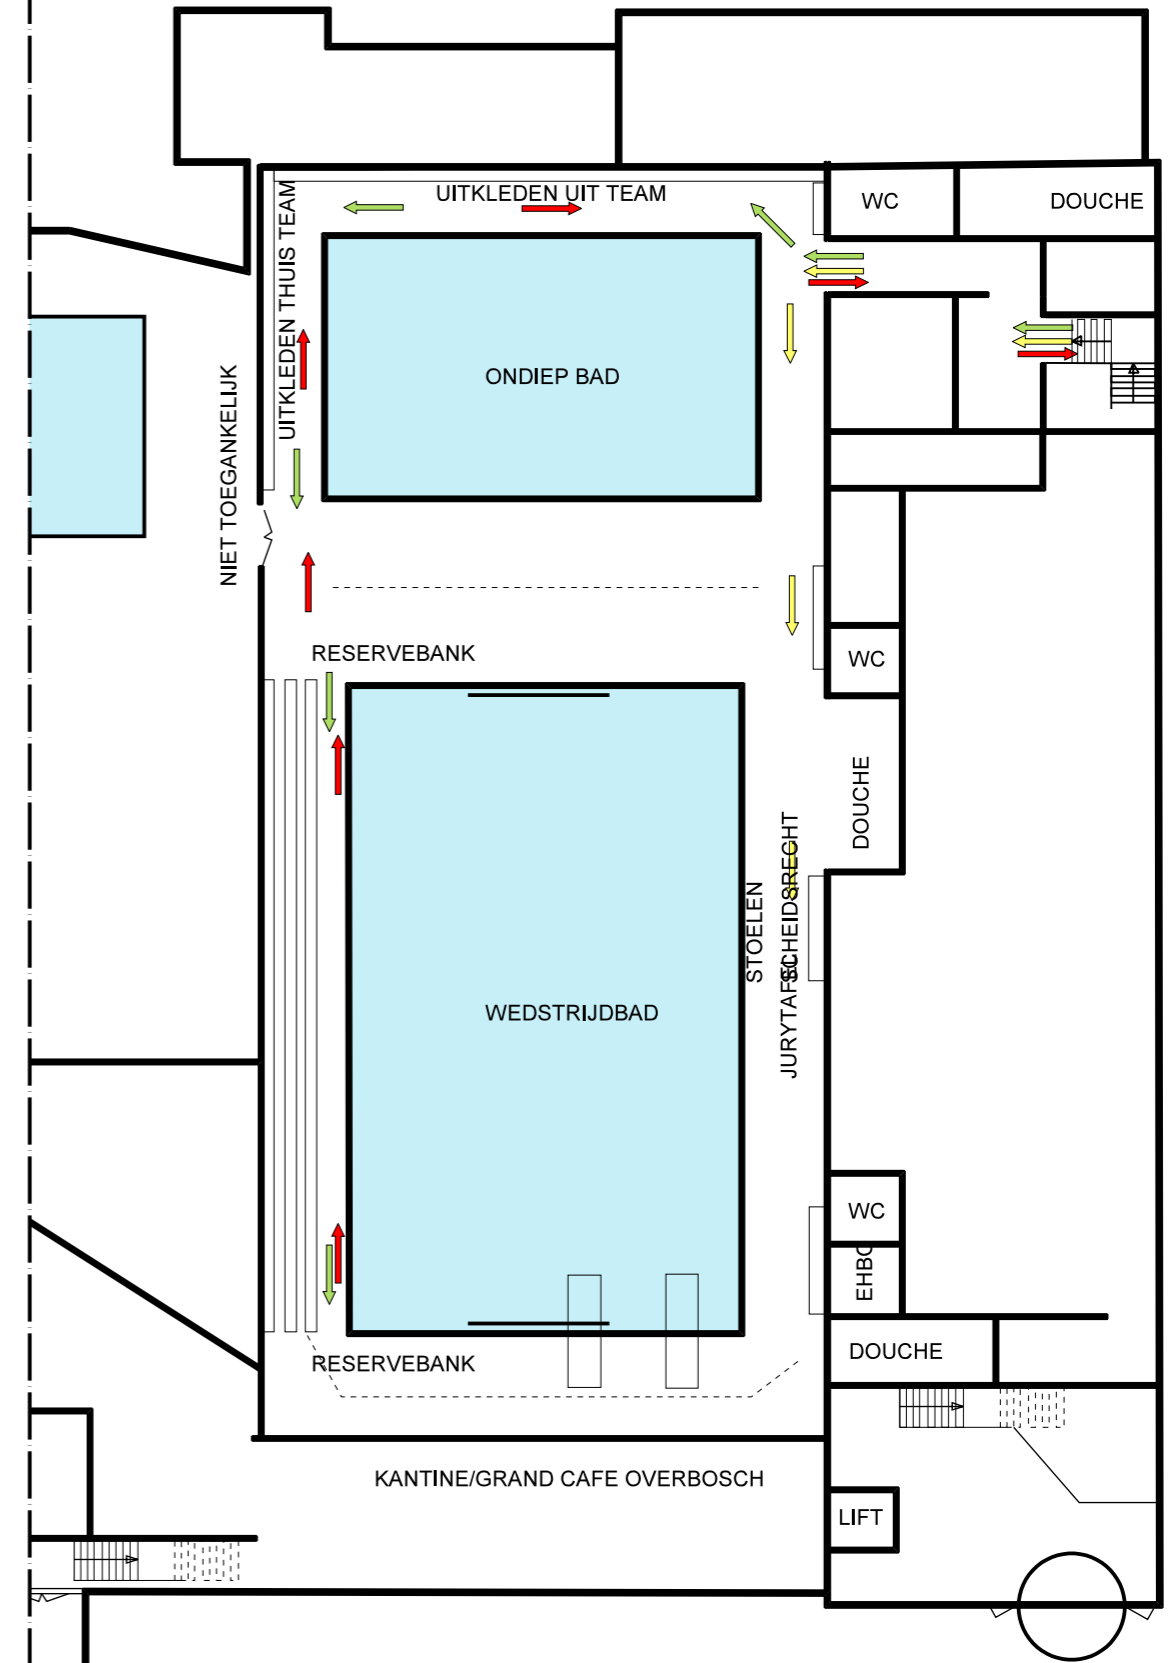

SPORThAL

KLEEDKAMER 9

KLEEDKAMER 8

KLEEDKAMER 7

KLEEDKAMER 6

KLEEDKAMER 5

KLEEDKAMER 4

KLEEDKAMER 3

KLEEDKAMER 2

KLEEDKAMER 1

ENTREEHAL

-  **ROUTE SPELERS**
-  **ROUTE UITGANG**
-  **ROUTE SCHEIDSRECHTER**

BEGANE GROND

BEGANE GROND

- ← ROUTE SPELERS
- ← ROUTE UITGANG
- ← ROUTE SCHEIDSRECHTER

ROUTE D-JEUGD

VERDIEPING ZWEMZAAL

ROUTE VOLWASSEN TEAMS

- ← ROUTE SPELERS
- ← ROUTE UITGANG
- ← ROUTE SCHEIDSRECHTER

VERDIEPING ZWEMZAAL